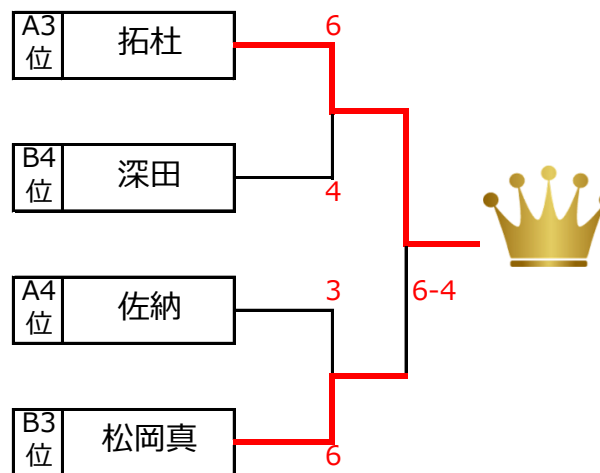

モニターB級男子シングルス 2020.7.6

屋根があるとはいえ壁はなく屋外かそれに類するもので「密閉」にはあたらなないテニスコートで、コロナ感染症拡散防止対策を講じたシングルス

モニターB級男子シングルス 2020.7.6

屋根があるとはいえ壁はなく屋外かそれに類するもので「密閉」にはあたらぬテニスコートで、コロナ感染症拡散防止対策を講じたシングルス

予選A		竹川	佐納	拓杜	尊迅	順位
1	竹川		6-0	6-5		1
2	佐納	0-6			3-6	4
3	拓杜	5-6			4-6	3
4	尊迅		6-3	6-4		2

予選B		尾寄	松岡真	深田	吉内	順位
5	尾寄		6-3	6-0		1
6	松岡真	3-6			6-4	3
7	深田	0-6			4-6	4
8	吉内		4-6	6-4		2

本戦トーナメント

コンソレトーナメント

*全試合6ゲーム先取 (ノーアド・セルフジャッジ)

*1面のコートで、2試合同時におこないます (1ポイント交代)