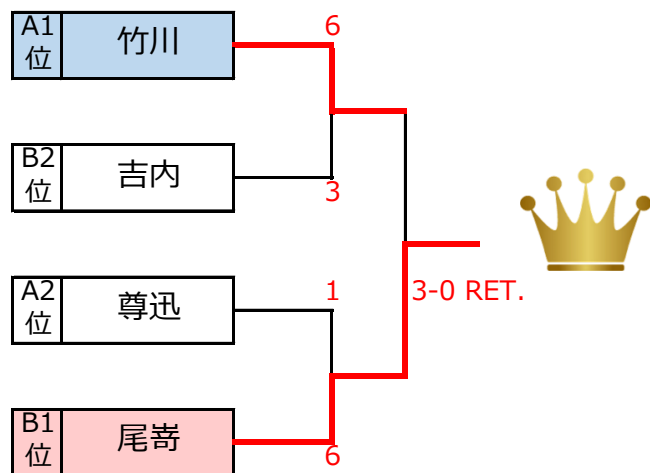

モニターB級男子シングルス 2020.7.6

屋根があるとはいえ壁はなく屋外かそれに類するもので「密閉」にはあたらなないテニスコートで、コロナ感染症拡散防止対策を講じたシングルス

モニターB級男子シングルス 2020.7.6

屋根があるとはいえ壁はなく屋外かそれに類するもので「密閉」にはあたらぬテニスコートで、コロナ感染症拡散防止対策を講じたシングルス

予選A		竹川	佐納	拓杜	尊迅	順位
1	竹川		6-0	6-5		1
2	佐納	0-6			3-6	4
3	拓杜	5-6			4-6	3
4	尊迅		6-3	6-4		2

予選B		尾寄	松岡真	深田	吉内	順位
5	尾寄		6-3	6-0		1
6	松岡真	3-6			6-4	3
7	深田	0-6			4-6	4
8	吉内		4-6	6-4		2

本戦トーナメント

コンソレトーナメント

*全試合6ゲーム先取 (ノーアド・セルフジャッジ)

*1面のコートで、2試合同時におこないます (1ポイント交代)