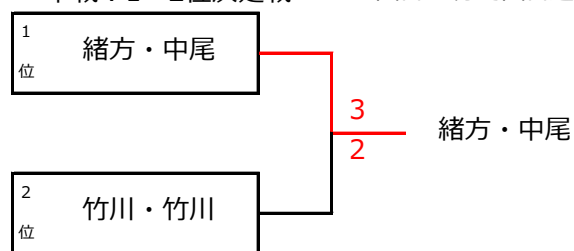

🕒 15 minutes TIME MATCH

🏆 POINT RANKING 対象

MONDAY CUP

1/14 B級MIXダブルス

- 15分1試合のタイムマッチ
- タイマーが鳴った時点のプレーがラストポイント
- 予選：総当り 本戦：1・2位決定戦、コンソレ
- ノード・セルフジャッジ
- ①勝敗 ②ゲーム差
- 獲得pt：1位8pt、2位5pt、3位3pt、4位1pt

■ 予選：総当り（計6試合）

	竹川・竹川	松岡・松岡	尾寄・坂口	緒方・中尾	勝敗
1 竹川・竹川		4-3	3-3	0-5	1勝1敗1分
2 松岡・松岡	3-4		3-3	2-4	0勝2敗1分
3 尾寄・坂口	3-3	3-3		2-4	0勝1敗2分
4 緒方・中尾	5-0	4-2	4-3		3勝0敗0分け

* 1試合20分で試合進行

■ 本戦：1・2位決定戦 * 1試合20分で試合進行