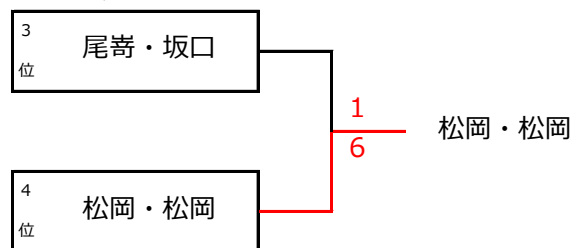

■ コンソレ * 1試合20分で試合進行